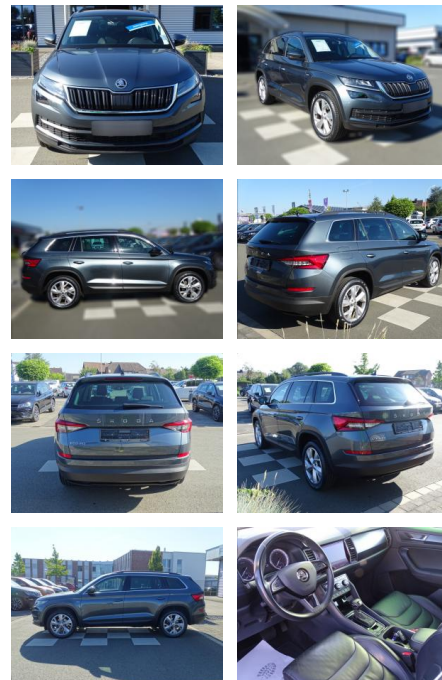

Skoda Kodiak 1.5 TSI / Ambition Soleil / DSG

RA00-20274 **Angebotsnr.:**

Erstzulassung:	Kilometer:	Farbe:	Leistung:	Kraftstoffart:
01.11.2019	53.760	Grau	110 kW / 150 PS	Benzin

PREIS	FINANZIERUNGSBEISPIEL	
31.680 €	Laufzeit: 72 Monate	Anzahlung: 25 %
	Basis-Finanzierung:**	Mtl. Rate:
	Zielraten-Finanzierung:**	206 €