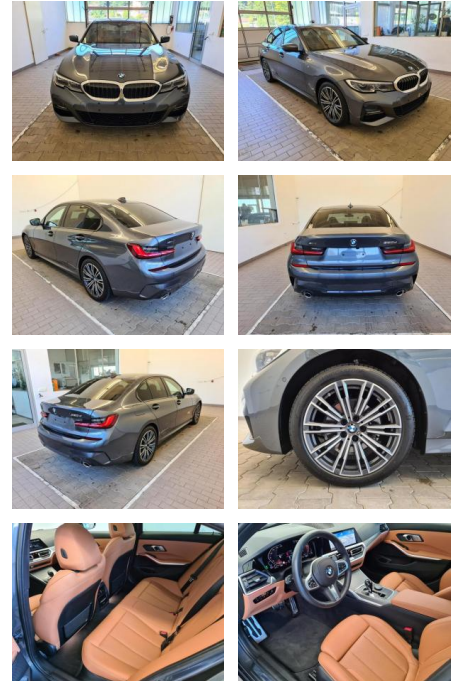

BMW 320 d xDrive M Sport Laser Navi

KA09-24399 **Angebotsnr.:**

Erstzulassung:	Kilometer:	Farbe:	Leistung:	Kraftstoffart:
01.01.2022	10.699	Grau	140 kW / 190 PS	Diesel

PREIS
51.020 €

FINANZIERUNGSBEISPIEL

Komfort

- Bordcomputer

Interieur

- Multifunktionslenkrad
- Sportsitze

- el. Fensterheber
- Sitzheizung

Exterieur

- Leichtmetallfelgen
- metallic
- Schiebedach
- Nebelscheinwerfer

Umwelt