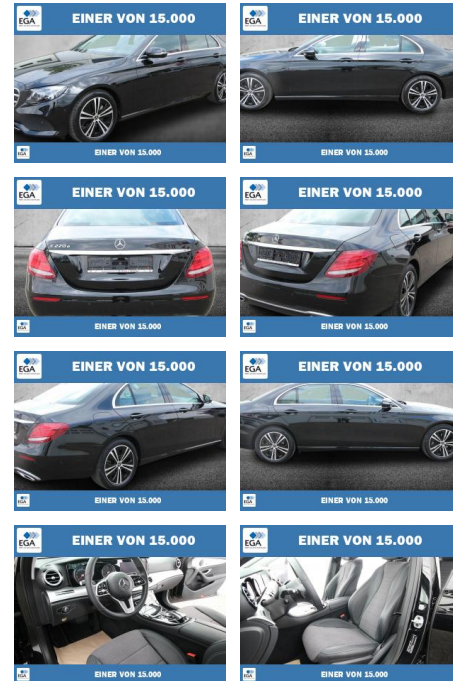

Mercedes-Benz E 220 d Avantgarde NAVI+LED+KAMERA

PW01-37037-185 Angebotsnr.:

Erstzulassung:	Kilometer:	Farbe:	Leistung:	Kraftstoffart:
01.05.2020	36.458	Schwarz	143 kW / 194 PS	Diesel

PREIS	FINANZIERUNGSBEISPIEL	
41.790 €	Laufzeit: 72 Monate	Anzahlung: 25 %
	Basis-Finanzierung:**	Mtl. Rate:
	Zielraten-Finanzierung:**	272 €