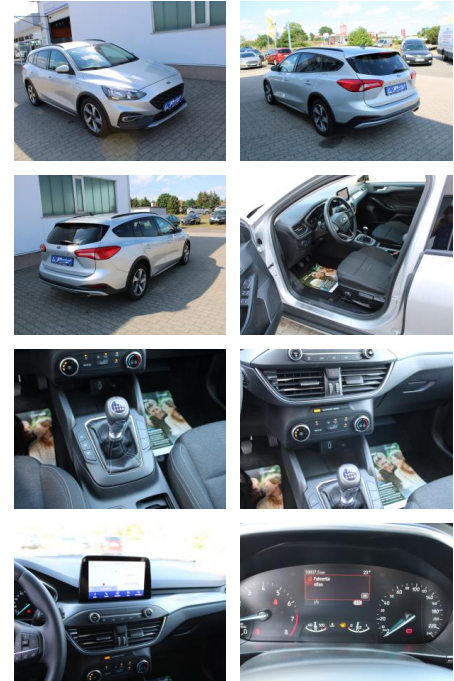

Ford Focus 1.0 EcoBoost Active (EURO 6d-Temp)

AR48-11

Angebotsnr.:

Erstzulassung:	Kilometer:	Farbe:	Leistung:	Kraftstoffart:
31.05.2019	15.922	Silber	92 kW / 125 PS	Benzin

PREIS
21.290 €

FINANZIERUNGSBEISPIEL