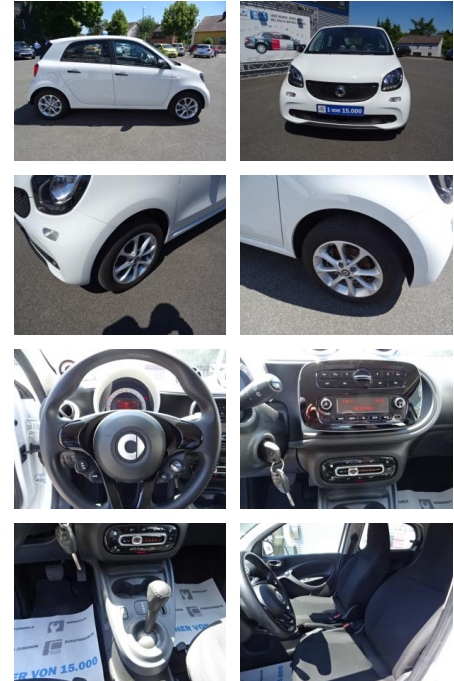

Smart ForFour EQ COOL & AUDIO*KLIMAAUTOM*BTH*TEM...

AC00-Y172028Angebotsnr.:

Erstzulassung:	Kilometer:	Farbe:	Leistung:	Kraftstoffart:
27.03.2018	24.442	Weiß	60 kW / 82 PS	Elektro

PREIS	FINANZIERUNGSBEISPIEL	
14.650 €	Laufzeit: 72 Monate	Anzahlung: 25 %
	Basis-Finanzierung:**	Mtl. Rate:
	Zielraten-Finanzierung:**	Mtl. Rate: 95 €

Multimedia

- Radio
- MP3 Anschluss
- Bluetooth

Komfort

- Berganfahrassistent
- Klimaautomatik
- Front-, Seiten- und weitere Airbags
- Zentralverriegelung
- Fernbedienung Zentralverriegelung
- Automatik
- **Tempomat mit Limiter**
- **Ladekabel für Wallbox und öffentliche Ladestationen**
- **Beifahrersitz mit Durchladefunktion**

Interieur

- Durchladesystem
- el. Fensterheber
- Armlehne vorne

- Ablagefach in den Türen vorn und hinten
- Ladegutösen im Kofferraum
- Mittelkonsole mit Schublade und Cupholder
- Kombiinstrument mit monochromem Display
- Laderaumabdeckung
- Schaltknopf in Leder
- Seitenfenster hinten manuell ausstellbar
- Fondsitzelehnen klappbar
- Steckdose 12-Volt

Exterieur

- Leichtmetallfelgen
- Geschwindigkeitsregelung (Tempomat)
- Volldach in tridion Farbe
- Seitliche Blinkleuchten in Weiß

Umwelt

- smart EQ control App
- Zusatzinstrumente
- Batterieladestandsanzeige