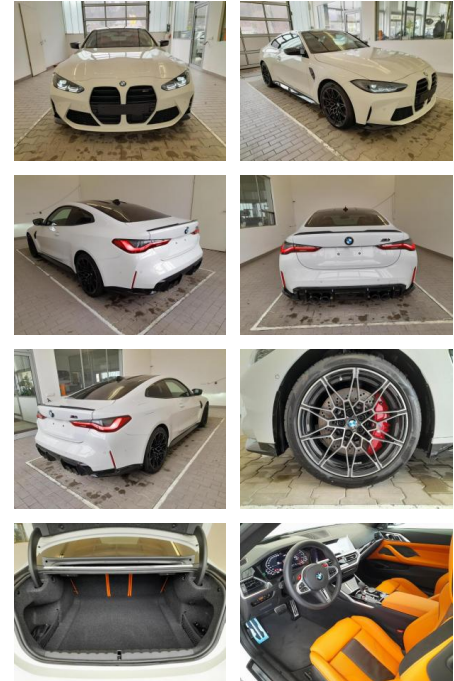

BMW M4 xDrive Competition HeadUp

KA09-23509 **Angebotsnr.:**

Erstzulassung:	Kilometer:	Farbe:	Leistung:	Kraftstoffart:
01.11.2021	4.281	Weiß	375 kW / 510 PS	Benzin

PREIS
103.040 €

FINANZIERUNGSBEISPIEL
 Laufzeit: 72 Monate Anzahlung: 25 %
 Basis-Finanzierung:* Mtl. Rate:
 Zielraten-Finanzierung:** **1671 €**

Komfort

- Bordcomputer

Interieur

- Sportsitze

- el. Fensterheber
- Sitzheizung

Exterieur

- Leichtmetallfelgen

Weiteres

- Sportfahrwerk
- Lichtsensor
- elektrische Aussenspiegel
- Start Stop Automatik
- Nichtraucher
- 2-türigsotofort lieferbar

STÄNDIG ÜBER 15.000 FAHRZEUGE IM BESTAND!