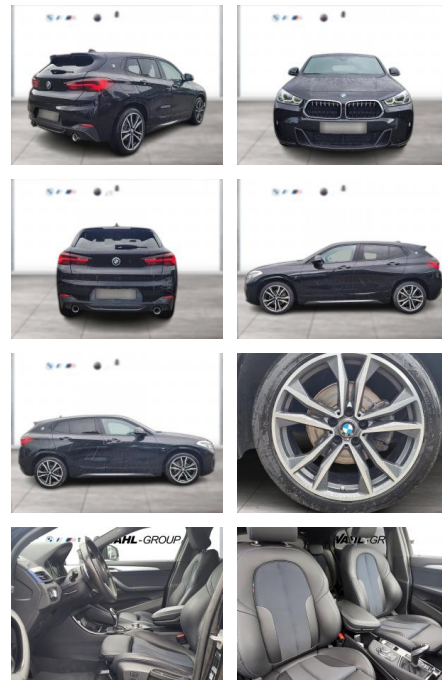

## BMW X2 xDrive18d M Sportpaket HiFi Navi Dr

WG00-217797 Angebotsnr.:

Erstzulassung:	Kilometer:	Farbe:	Leistung:	Kraftstoffart:
01.07.2021	58.581	Schwarz	110 kW / 150 PS	Diesel

PREIS	FINANZIERUNGSBEISPIEL	
<b>34.120 €</b>	Laufzeit: 72 Monate	Anzahlung: 25 %
	Basis-Finanzierung:**	Mtl. Rate:
	Zielraten-Finanzierung:**	<b>222 €</b>