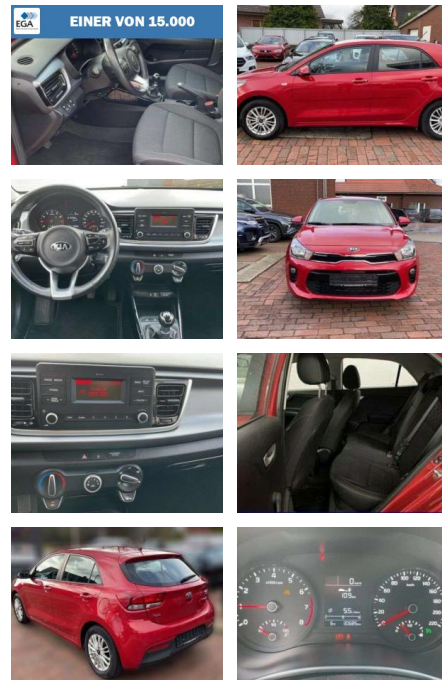

## Kia Rio Edition 7 1.Hd+ALu+dt.Fhzg

AH83-KIRI    **Angebotsnr.:**

**EINER VON 15.000**

Erstzulassung:	Kilometer:	Farbe:	Leistung:	Kraftstoffart:
01.12.2018	29.999	Rot	62 kW / 84 PS	Benzin

<b>PREIS</b> <b>15.320 €</b>	<b>FINANZIERUNGSBEISPIEL</b>		<small>* Basisfinanzierung: Anzahlung: 3.830 Euro, Laufzeit: 72 Monate, Nettodarlehen: 11.490 Euro, Gesamtbetrag: 16.799 Euro, Zinssätze: 4.21% Sollz. (gebunden), 4.29% eff.                  ** Zielratenfinanzierung: Anzahlung: 3.830 Euro, Laufzeit: 72 Monate, Nettodarlehen: 11.490 Euro, Zielrate: 7.660 Euro, Gesamtbetrag: 17.374 Euro, Zinssätze: 4.21% Sollz. (gebunden), 4.29% eff.,                  Vermittlung für: Santander Consumer Bank                  Repräsentatives Beispiel gem. § 17 Abs. 4 PAngV. Diese Finanzierungsangebote sind Beispiele. Gerne ermitteln wir für Sie Ihr individuelles Angebot.</small>
	Laufzeit: 72 Monate    Anzahlung: 25 %	Basis-Finanzierung:*    Mtl. Rate:	

## Ausstattung

### Weiteres

- Sonderausstattung: Emotion-Paket
- Metallic-Lackierung 1.Hand dt.Fahrzeug
- unfallfrei scheckheft Weitere
- Ausstattung: 4 Lautsprecher Airbag
- Beifahrerseite abschaltbar Airbag
- Fahrer-/Beifahrerseite Aktives
- Bremslicht (ESS) Außenspiegel elektr. verstell- und heizbar beide
- Außenspiegel Wagenfarbe Bordcomputer
- Bremsassistent Einschaltautomatik für
- Fahrlicht Fahrassistent-System:
- Berganfahr-Assistent Fernentriegelung