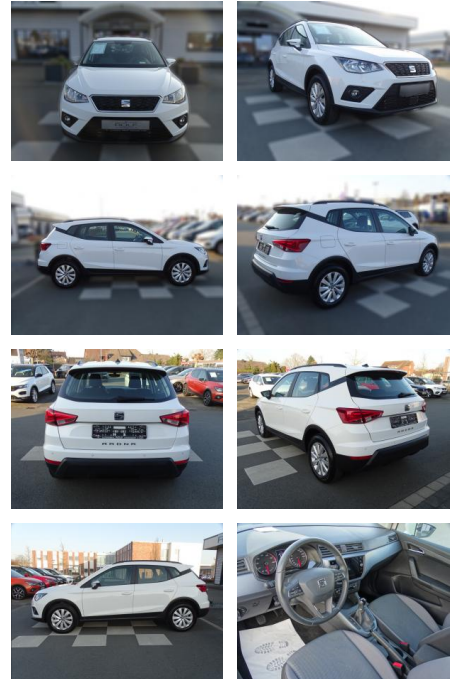

RA00-20017 **Angebotsnr.:**

Erstzulassung:	Kilometer:	Farbe:	Leistung:	Kraftstoffart:
01.04.2021	27.576	Weiß	81 kW / 110 PS	Benzin

PREIS
19.940 €

FINANZIERUNGSBEISPIEL

Laufzeit: 72 Monate Anzahlung: 25 %
 Basis-Finanzierung:* Mtl. Rate:
 Zielraten-Finanzierung:** **130 €**