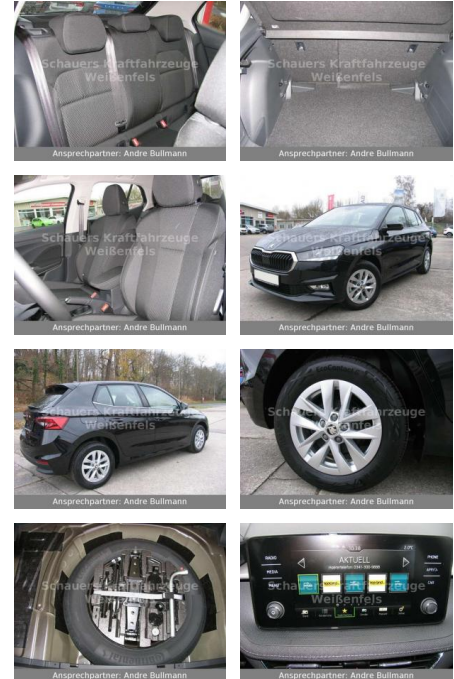

SK05-15876 **Angebotsnr.:**

Ansprechpartner: Andre Bullmann

Erstzulassung:	Kilometer:	Farbe:	Leistung:	Kraftstoffart:	Verbr. komb.	CO2-Emission	CO2-Klasse (WLTP)
01.11.2021	14.900	Schwarz	81 kW / 110 PS	Benzin	5,2 l/100km	118 g/km	D

Ausstattung

Sicherheit

- Anti-Blockiersystem ABS

Komfort

- Lederlenkrad

Weiteres

- Start Stop Automatik
- Teil. Ausstattung: Style
- LM-Felgen
- Klimaanlage manuell
- Nebelscheinwerfer
- LED Hauptscheinwerfer
- LED-Tagfahrlicht mit Assistenzfahrlicht und Coming Home Funktion
- Einparkhilfe hinten
- Scheibenwischer-Intervallschaltung mit Licht/Regensensor
- Fahrzeug steht bei Schauers Kraftfahrzeuge in 06667 Weißenfels
- Markwerbener Straße 24