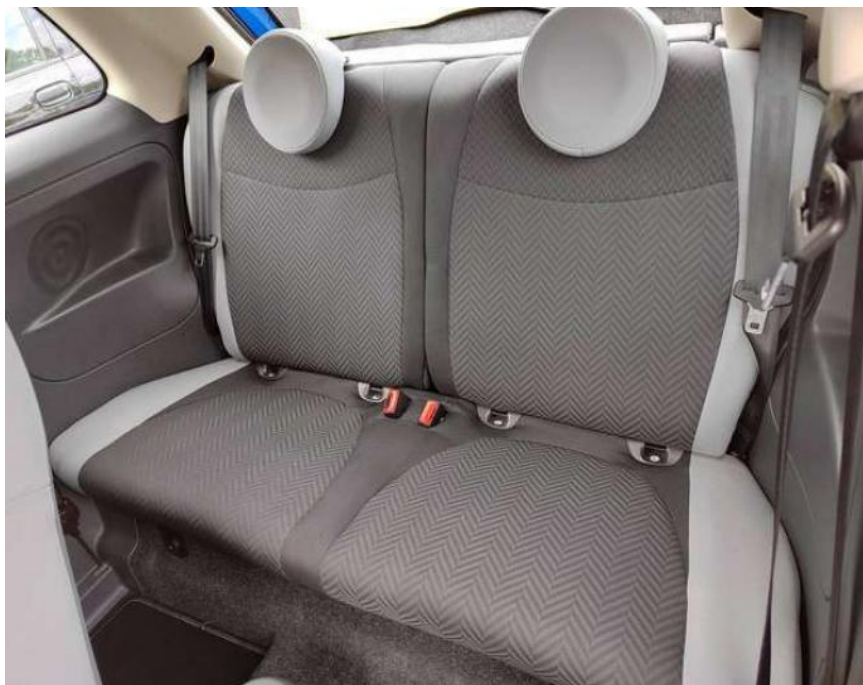

Ihr Ansprechpartner

Herr Mike Gehrman
E-Mail: verkauf@autocenter-gehrman.de
Telefon: 03672 411152

Autocenter Gehrman GmbH
Weimarische Straße 16 - 07407 Rudolstadt - Tel.: 03672 / 411152

Fiat 500 1.2 8V Mirror PDC-Allwetter-Apple

AI03-4524 **Angebotsnr.:**

Erstzulassung:	Kilometer:	Farbe:	Leistung:	Kraftstoffart:
01.07.2017	85.834	Blau	51 kW / 69 PS	Benzin

PREIS 9.940 €	FINANZIERUNGSBEISPIEL		* Basisfinanzierung: Anzahlung: 2.485 Euro, Laufzeit: 72 Monate, Nettodarlehen: 7.455 Euro, Gesamtbetrag: 10.899 Euro, Zinssätze: 4.21% Sollz. (gebunden), 4.29% eff. ** Zielratenfinanzierung: Anzahlung: 2.485 Euro, Laufzeit: 72 Monate, Nettodarlehen: 7.455 Euro, Zielrate: 4.970 Euro, Gesamtbetrag: 11.273 Euro, Zinssätze: 4.21% Sollz. (gebunden), 4.29% eff., Vermittlung für: Santander Consumer Bank Repräsentatives Beispiel gem. § 17 Abs. 4 PAngV. Diese Finanzierungsangebote sind Beispiele. Gerne ermitteln wir für Sie Ihr individuelles Angebot.
	Laufzeit: 72 Monate	Anzahlung: 25 %	
	Basis-Finanzierung:*	Mtl. Rate:	
	Zielraten-Finanzierung:**	Mtl. Rate: 65 €	

Ausstattung

Sicherheit

- Anti-Blockiersystem ABS

Multimedia

- Radio

Weiteres

- Außenfarbe Italia Blau Metallic Sitze Stoff Chevron Schwarz/Grau
- Ambiente Schwarz Funkfernbedienung für die Zentralverriegelung Höhenverstellbares Lenkrad Klimaanlage
- manuell mit Pollenfilter Elektrische Fensterheber vorn Außenspiegel
- el. verstell-und beheizbar Nebelscheinwerfer Elektrische Servolenkung Dualdrive Knieairbag Fahrerseite Rücksitzlehne
- geteilt umklappbar (50/50) Lederlenkrad mit Multifunktionstasten Electronic Stability Control (ESC) mit Anfahrhilfe

- verchromt Fahrer-und Beifahrerairbag Beifahrerairbag deaktivierbar
- Seitenairbags vorn Parksensoren hinten
- Geschwindigkeitsbegrenzer & Tempomat
- Reifendruckkontrollsystem Kopfairbags vorn höhenverstellbarer Fahrersitz
- Uconnect Radio
- 7" HD-Touchscreen
- AUX- & USB-Anschluss 12 Volt Steckdose vorne Stoßfänger in Wagenfarbe lackiert 14" Stahlfelgen mit Vintage-Radzierblenden und Allwetterbereifung Haltegriff auf der Beifahrerseite Apple Car Play / Android Auto-Smartphone 'Mirror'-Badge auf der B-Säule Uconnect® LIVE

STÄNDIG ÜBER 15.000 FAHRZEUGE IM BESTAND!