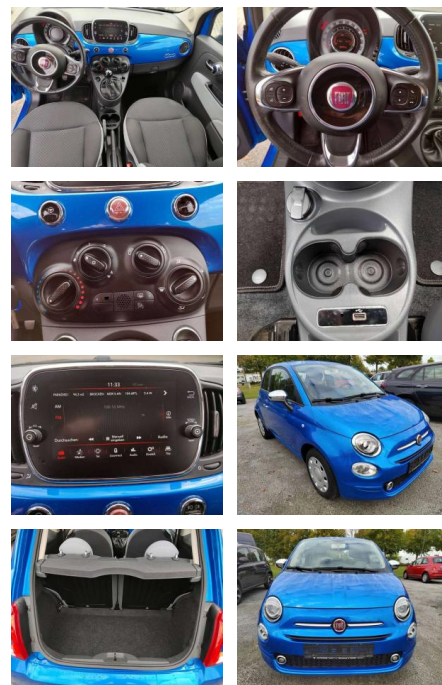

## Fiat 500 1.2 8V Mirror PDC-Allwetter-Apple

AI03-4524 **Angebotsnr.:**

Erstzulassung:	Kilometer:	Farbe:	Leistung:	Kraftstoffart:
01.07.2017	85.834	Blau	51 kW / 69 PS	Benzin

<b>PREIS</b> <b>9.940 €</b>	<b>FINANZIERUNGSBEISPIEL</b>		* Basisfinanzierung: Anzahlung: 2.485 Euro, Laufzeit: 72 Monate, Nettodarlehen: 7.455 Euro, Gesamtbetrag: 10.899 Euro, Zinssätze: 4.21% Sollz. (gebunden), 4.29% eff. ** Zielratenfinanzierung: Anzahlung: 2.485 Euro, Laufzeit: 72 Monate, Nettodarlehen: 7.455 Euro, Zielrate: 4.970 Euro, Gesamtbetrag: 11.273 Euro, Zinssätze: 4.21% Sollz. (gebunden), 4.29% eff.,  Vermittlung für: Santander Consumer Bank Repräsentatives Beispiel gem. § 17 Abs. 4 PAngV. Diese Finanzierungsangebote sind Beispiele. Gerne ermitteln wir für Sie Ihr individuelles Angebot.
	Laufzeit: 72 Monate	Anzahlung: 25 %	
	Basis-Finanzierung:*	Mtl. Rate:	
	Zielraten-Finanzierung:**	Mtl. Rate: <b>65 €</b>	

## Ausstattung

### Weiteres

- Außenfarbe Italia Blau Metallic Sitze Stoff Chevron Schwarz/Grau
- Ambiente Schwarz Funkfernbedienung für die Zentralverriegelung Höhenverstellbares Lenkrad Klimaanlage
- manuell mit Pollenfilter Elektrische Fensterheber vorn Außenspiegel
- el. verstell-und beheizbar Nebelscheinwerfer Elektrische Servolenkung Dualdrive Knieairbag Fahrerseite Rücksitzlehne
- geteilt umklappbar (50/50) Lederlenkrad mit Multifunktionstasten Electronic Stability Control (ESC) mit Anfahrhilfe