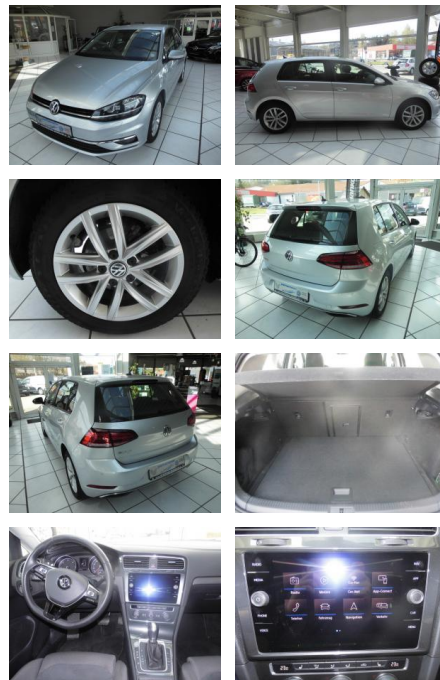

## Volkswagen Golf VII 1.6 TDI BMT Comfortline

RP00-DS2004-~~Angebote für:~~

Erstzulassung:	Kilometer:	Farbe:	Leistung:	Kraftstoffart:
30.08.2018	60.616	silber	85 kW / 116 PS	Diesel

**PREIS**  
**17.970 €**